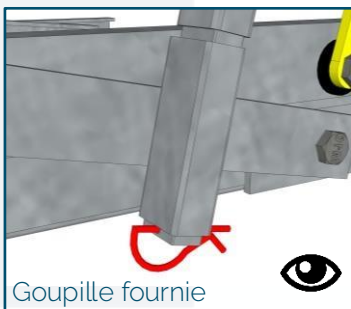

Escalier 3 marches Passerelle 0,80 m

Code : N221-018

40 kg

EN 12811-1:2003

Charge ponctuelle max. : 150 kg
Charge répartie max. : 100 kg/m²

[mm]