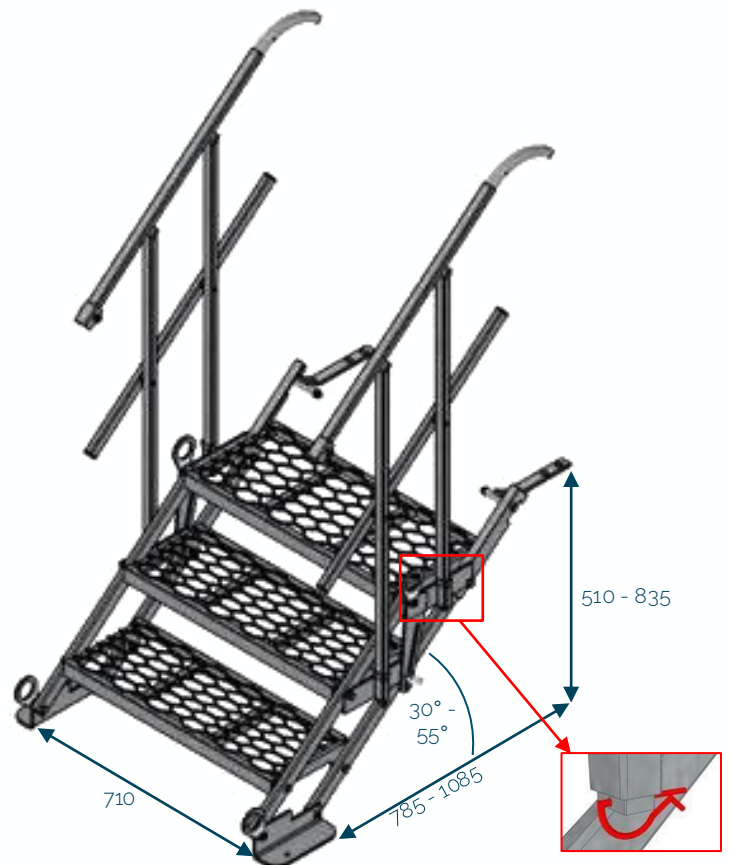

Escalier 3 marches Passerelle 0,80 m

Code : N221-018

40 kg

EN 12811-1:2003

Charge ponctuelle max. : 150 kg
Charge répartie max. : 100 kg/m²

[mm]