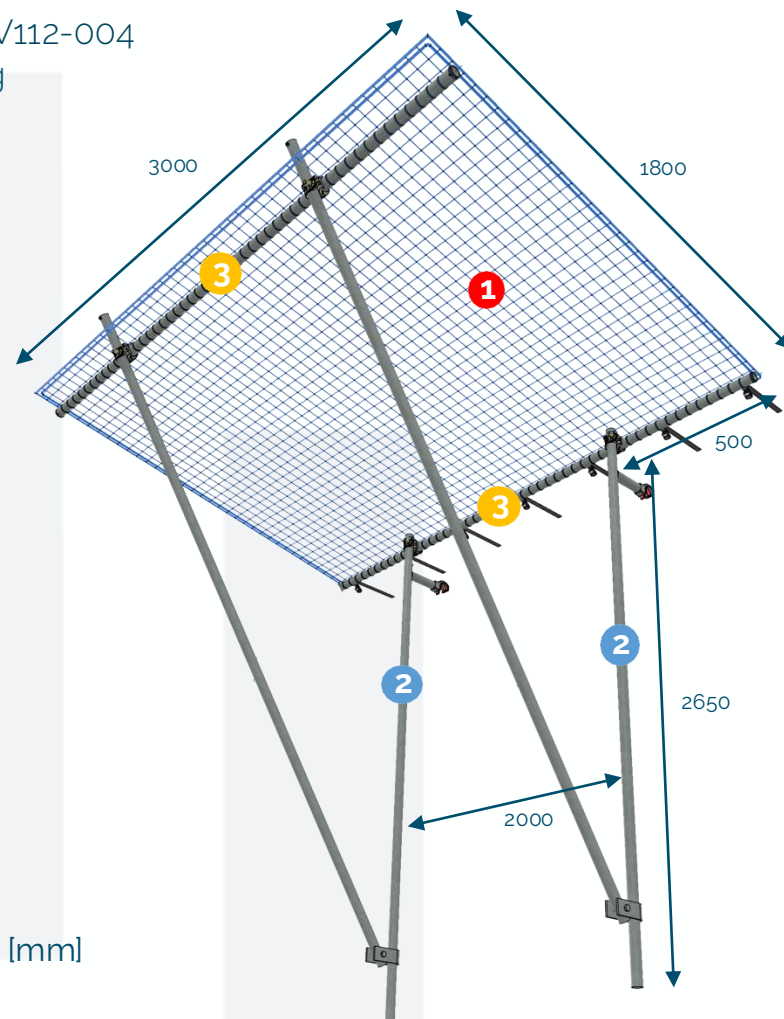

Filet échafaudage 3 m

Code : V112-004
~41,5 kg

Rangement alterné des filets

Palette acier 10 pcs

→ 500 kg

Composants

1	V112-013	Filet 3 x 2,30 m	1 pc
2	V112-007	Tube vertical rond 3,65 m	2 pcs
3	V112-008	Tube horizontal 3 m	2 pcs