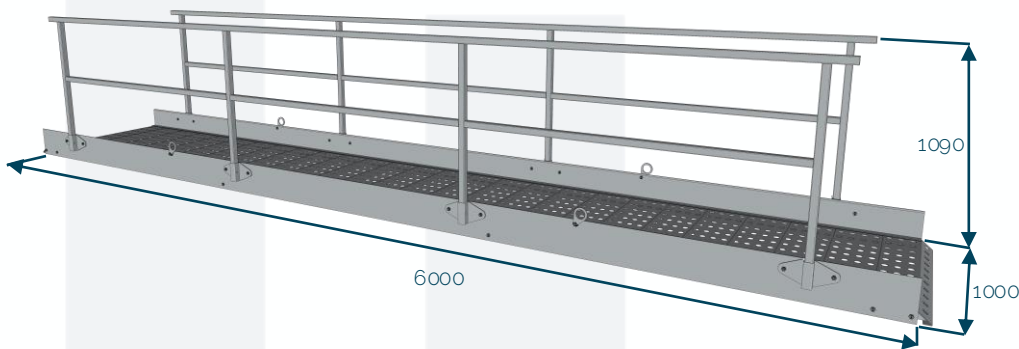

Passerelle 6 m

Code : N221-007

490 kg

EN 12811

Charge max : 5 kN/m²

[mm]

Rangement alterné des passerelles

5 pcs

→ 2470 kg