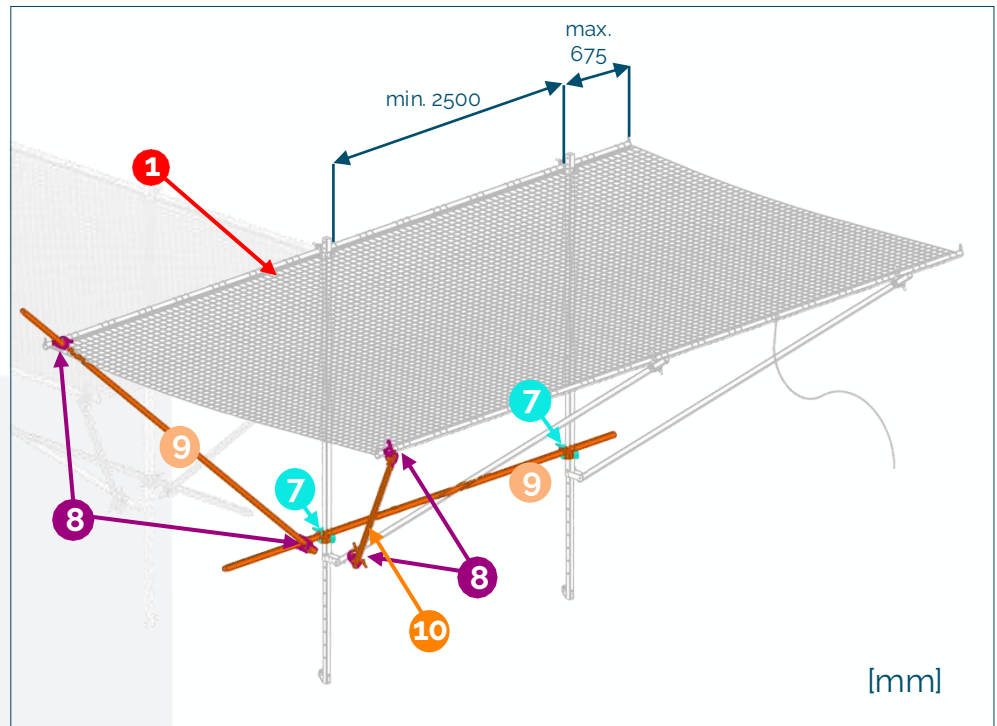

# Kit d'angles pour Filet

Code : V112-007  
26,5 kg

## Composants

<b>1</b>	N113-006	Filet 6 m au complet	1 pc	<b>9</b>	V114-001	Tube de 4 m	2 pcs
<b>7</b>	V113-023	Collier carré / rond	2 pcs	<b>10</b>	V114-070	Tube 5 m	1 pc
<b>8</b>	V111-022	Collier rond pivotant	4 pcs				