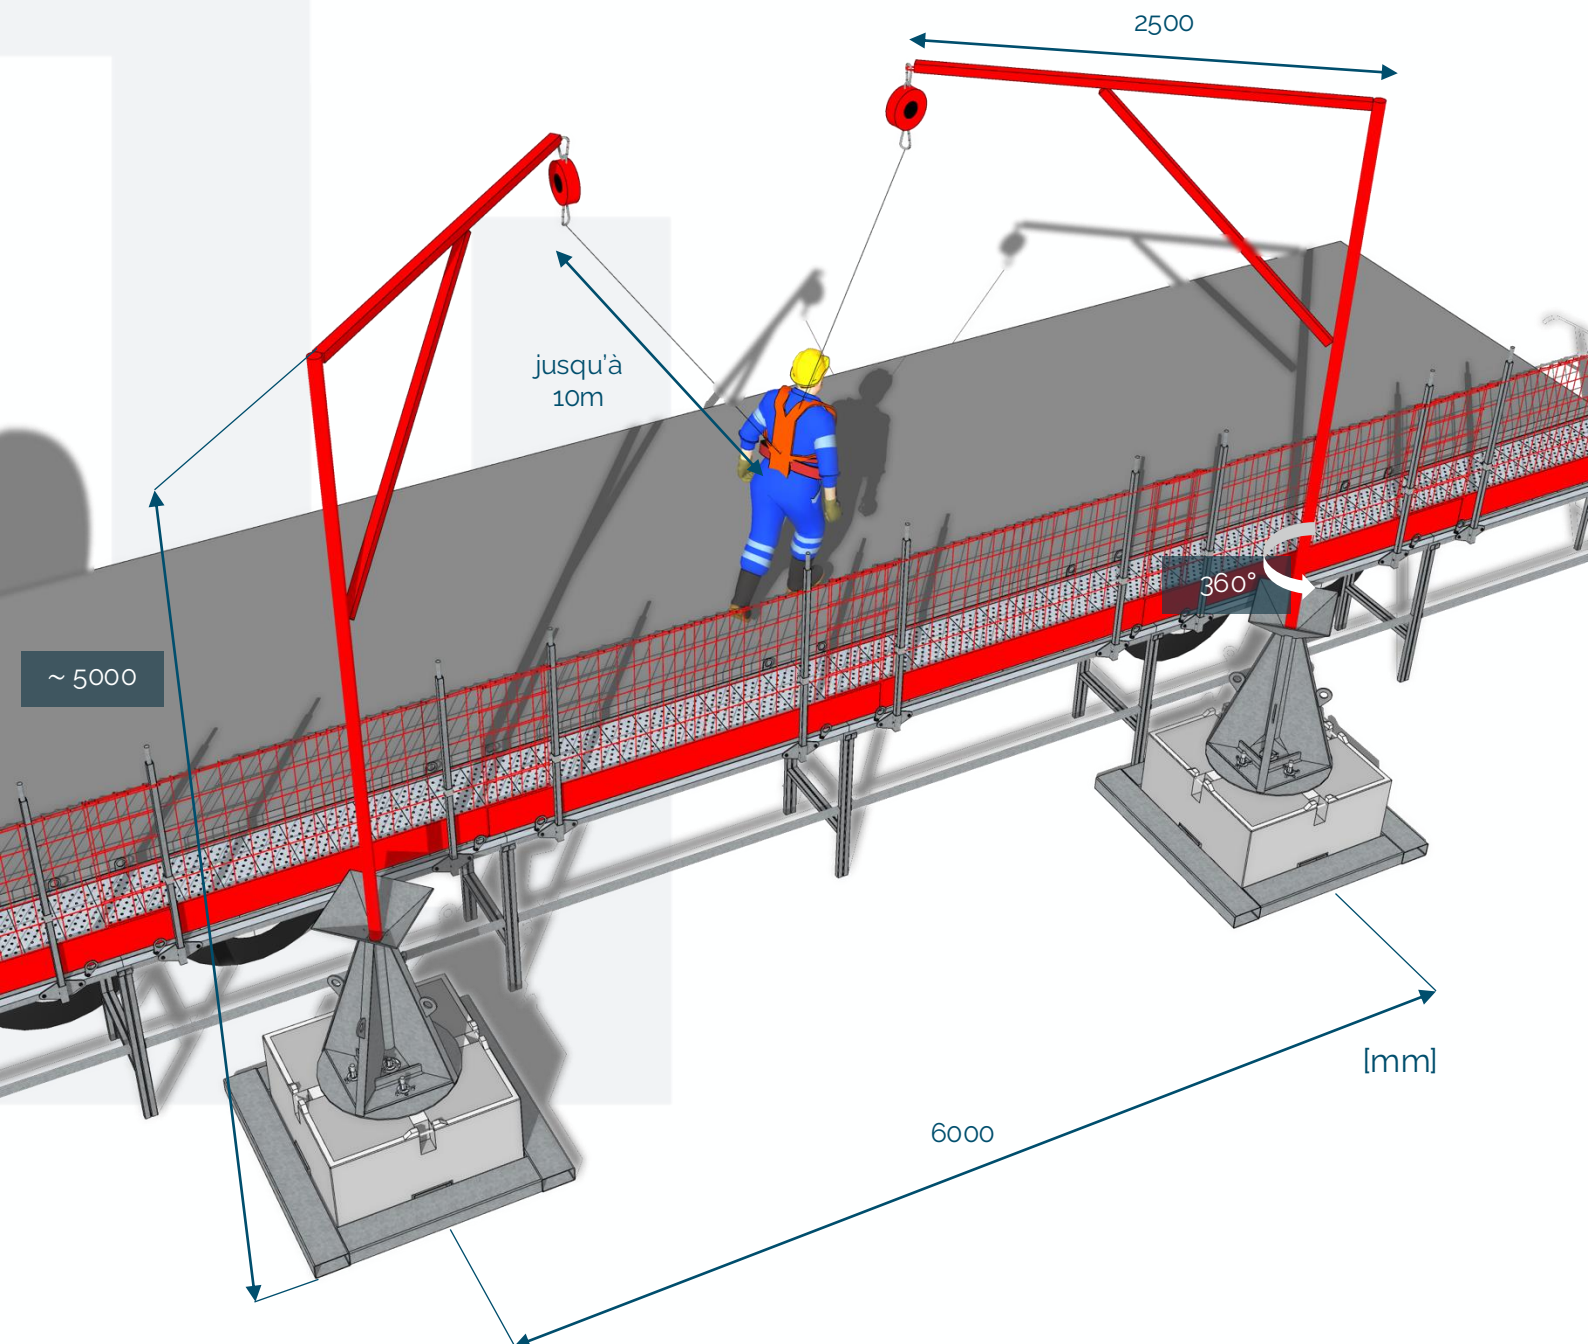

# NLS Ensemble double

## Systeme de Protection au Déchargement

Code : N122-057  
2300 kg  
EN 795 Type B

## Mise en place du dispositif

Camion semi remorque : 2 Potences – Le compagnon est attaché aux 2 rétractables de 10m en même temps par une sangle de dégagement de 0,4 m