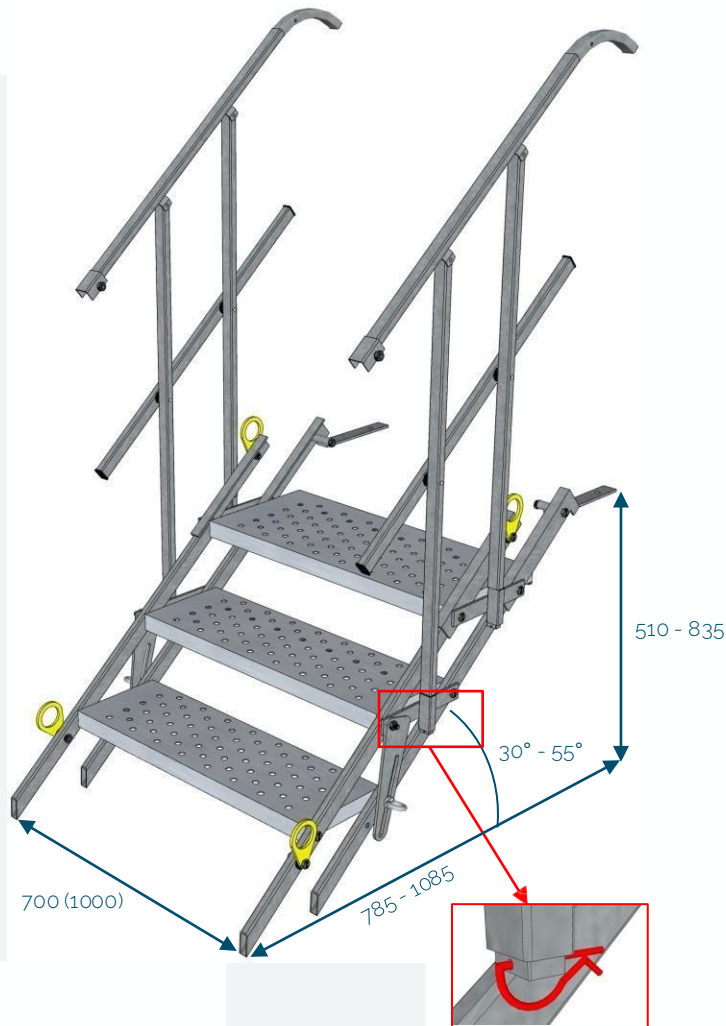

# Escaliers 3 marches

Galvanisé à chaud

Escalier 700 mm  
Code : N211-001  
40 kg

Escalier 1000 mm  
Code : N211-008  
45 kg

EN 12811-1:2003  
Charge ponctuelle max. : 150 kg  
Charge répartie max. : 100 kg/m<sup>2</sup>

[mm]

## Composants

N212-015 (N212-017)	Marche simple escalier 700 (1000)	2 pcs	N212-023	Fixation de garde- corps	4 pcs
N212-016 (N212-018)	Marche palière escalier 700 (1000)	1 pc	N212-019	Mécanisme de verrouillage	2 pcs
N212-028	Limon latéral escalier 3 marches	1 set (4 pcs)	N212-025	Anneau de levage	4 pcs
N212-001	Garde-corps escalier 3 marches	2 pcs	N212-021	Fixation de dalle	2 pcs