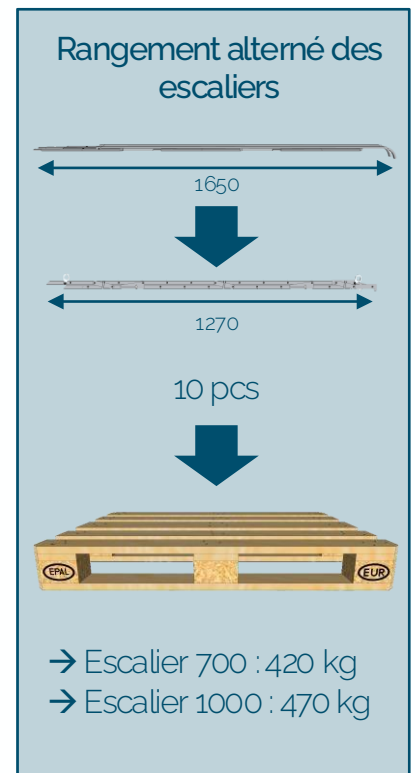

# Escaliers 3 marches

Galvanisé à chaud

Escalier 700 mm  
Code : N211-001  
40 kg

Escalier 1000 mm  
Code : N211-008  
45 kg

EN 12811-1:2003  
Charge ponctuelle max. : 150 kg  
Charge répartie max. : 100 kg/m<sup>2</sup>

[mm]