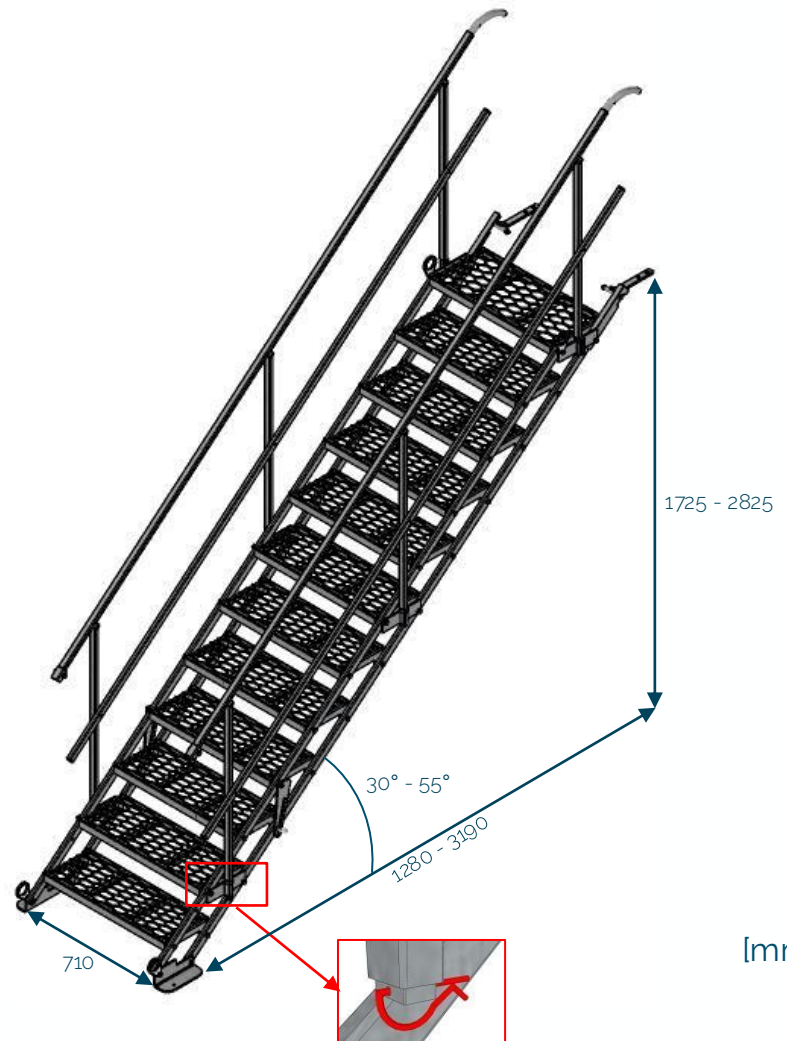

Escalier 12 marches Passerelle 3,20 m

Code : N221-008

115 kg

EN 12811-1:2003

Charge ponctuelle max. : 150 kg
Charge répartie max. : 100 kg/m²

[mm]