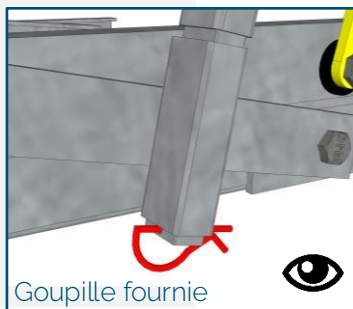

Escalier 12 marches Passerelle 3,20 m

Code : N221-008

115 kg

EN 12811-1:2003

Charge ponctuelle max. : 150 kg
Charge répartie max. : 100 kg/m²

[mm]