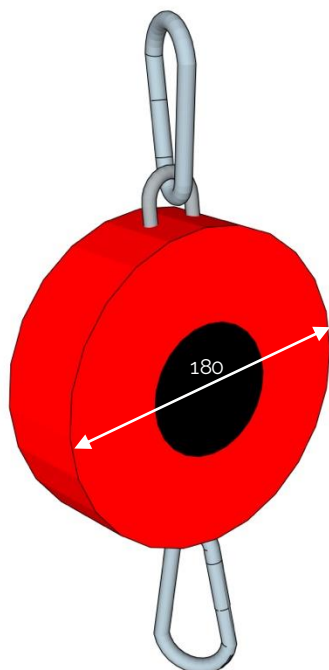

# Enrouleur rétractable 10m

Code : N133-003

7 kg

[mm]